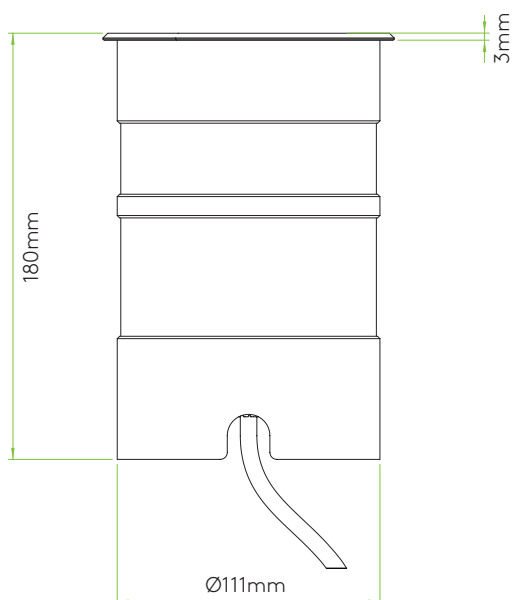

### GENERAL

<b>FINISH:</b>	Brushed Stainless Steel	<b>CABLE LENGTH:</b>	1300 (mm)
<b>MAIN MATERIAL:</b>	Metal - 316 Stainless Steel	<b>GROSS WEIGHT:</b>	1.92 (Kg)
<b>DIMENSIONS:</b>	D: 180mm DIA: 123mm	<b>CLASS:</b>	CE (Class I)
<b>INSTALLATION ORIENTATION:</b>	Ground / Floor	<b>IP RATING:</b>	IP67
<b>CUT OUT HOLE:</b>	DIA: 111mm / 4-3/8"	<b>BATHROOM ZONE:</b>	Zone 1, 2, 3
<b>RECESS DEPTH:</b>	180 (mm)	<b>VOLTAGE:</b>	Mains 230V
<b>FIRE RATING:</b>	Not Applicable	<b>PRODUCT F MARK:</b>	Suitable for mounting on flammable materials

## PRODUCT ELEVATIONS

**GB** Please note that some dimensions may vary slightly due to manufacturing tolerances, this includes cable entry and fixing holes.

**FR** Veuillez noter que certaines dimensions peuvent varier légèrement en raison des tolérances de fabrication, y compris l'entrée de câble et les trous de fixation.

**DE** Bitte beachten Sie, dass die Maße Fertigungstoleranzen unterliegen und daher in geringem Umfang von der angegebenen Größe abweichen können. Dies gilt auch für Kabeleingänge und Befestigungslöcher.

**IT** Si prega notare che possono esserci piccole variazioni in alcune dimensioni dovute alle tolleranze di produzione, queste includono l'ingresso del cavo e i fori di fissaggio.

98mm/3-7/8"

WITH MOUNTING COVER