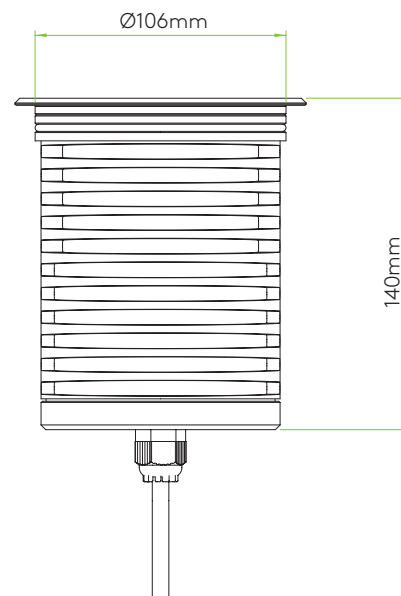

### GENERAL

<b>FINISH:</b>	Brushed Stainless Steel	<b>CABLE LENGTH:</b>	1300 (mm)
<b>MAIN MATERIAL:</b>	Metal - 316 Stainless Steel	<b>GROSS WEIGHT:</b>	1.92 (Kg)
<b>DIMENSIONS:</b>	D: 180mm DIA: 123mm	<b>CLASS:</b>	CE (Class I)
<b>INSTALLATION ORIENTATION:</b>	Ground / Floor	<b>IP RATING:</b>	IP67
<b>CUT OUT HOLE:</b>	DIA: 111mm / 4-3/8"	<b>BATHROOM ZONE:</b>	Zone 1, 2, 3
<b>RECESS DEPTH:</b>	180 (mm)	<b>VOLTAGE:</b>	Mains 230V
<b>FIRE RATING:</b>	Not Applicable	<b>PRODUCT F MARK:</b>	Suitable for mounting on flammable materials

## PRODUCT ELEVATIONS

**GB** Please note that some dimensions may vary slightly due to manufacturing tolerances, this includes cable entry and fixing holes.

**FR** Veuillez noter que certaines dimensions peuvent varier légèrement en raison des tolérances de fabrication, y compris l'entrée de câble et les trous de fixation.

**DE** Bitte beachten Sie, dass die Maße Fertigungstoleranzen unterliegen und daher in geringem Umfang von der angegebenen Größe abweichen können. Dies gilt auch für Kabeleingänge und Befestigungslöcher.

**IT** Si prega notare che possono esserci piccole variazioni in alcune dimensioni dovute alle tolleranze di produzione, queste includono l'ingresso del cavo e i fori di fissaggio.

98mm/3-7/8"

WITH MOUNTING COVER